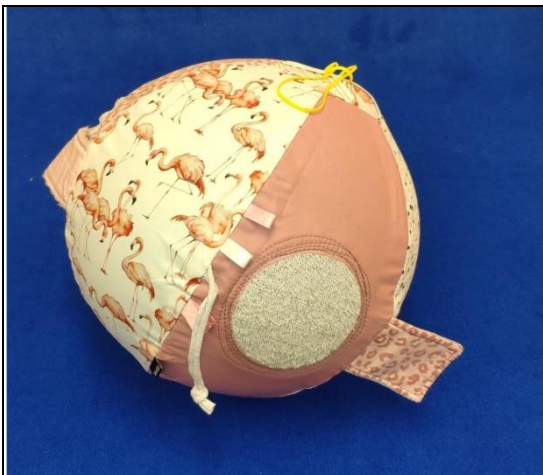

SN8: Snoezelsteen

Een kiezelsteen die mooi vorm gegeven is en een fijne uitstraling heeft in de kamer of snoezelruimte. Geeft een rustige achtergrond verlichting. Met de draadloze bediening zijn alle kleuren en patronen instelbaar (knipperen, zachte overgang van verschillende kleuren etc). De kleuren variëren van warm rood naar koel blauw. Voorzien van een veilige laagspanning voeding. Na 6 uur opladen weer geschikt om 8 uur te gebruiken. De units zijn bestand tegen water en kunnen een gewicht van 80 kg dragen.

SN 20 : Dansende aap Coco

Als je op de poot van deze kleine aap drukt, grinnikt hij in zijn babytaal en danst hij terwijl hij ronddraait.

SN 21 : Ballonhoes flamingo

Door de ballon aan te raken komt hij al snel in beweging. Aan de ballon zitten flapjes en touwtjes. Waar men aan kan voelen. De ballon kan ook worden opgehangen aan een elastiek of touwtje.