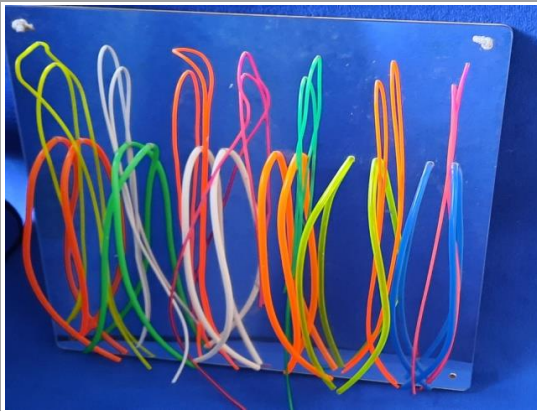

Spelespel: snoezelmateriaal

Ons aanbod in de categorie Snoezelmateriaal:

(Als u een kruisje ziet op de plek van een foto, betekent dit dat er nog geen foto beschikbaar is van het betreffende item).

SN 1: Vloeistofprojector+ 5 vloeistofwielen.

Projecteert mooie afbeeldingen op muur en plafond om bij weg te dromen.

SN 5: Linelite spiegel

De achtergrond betreft een spiegel; de voorgrond bevat allerlei touwtjes in de meest opvallende kleuren. Deze spiegel prikkelt de zintuigen.

SN8: Snoezelsteen

Een kiezelsteen die mooi vorm gegeven is en een fijne uitstraling heeft in de kamer of snoezelruimte. Geeft een rustige achtergrond verlichting. Met de draadloze bediening zijn alle kleuren en patronen instelbaar (knipperen, zachte overgang van verschillende kleuren etc). De kleuren variëren van warm rood naar koel blauw. Voorzien van een veilige laagspanning voeding. Na 6 uur opladen weer geschikt om 8 uur te gebruiken. De units zijn bestand tegen water en kunnen een gewicht van 80 kg dragen.

SN 15 : Trilslang

Deze zachte slang, kan bewegende trillingen maken. Werkt op batterijen.

SN 17 : Magische kussen

Een eenvoudige druk op dit witte pluche kussen zal het tot leven brengen. Dit kussen geeft een prachtige selectie aan kleuren.