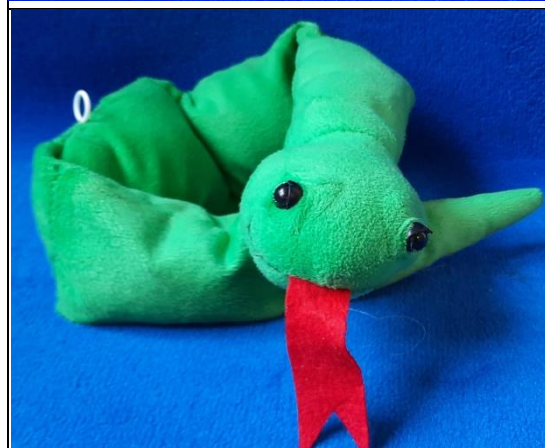

Projecteert mooie afbeeldingen op muur en plafond om bij weg te dromen.

SN 5: Linelite spiegel

De achtergrond betreft een spiegel; de voorgrond bevat allerlei touwtjes in de meest opvallende kleuren. Deze spiegel prikkelt de zintuigen.

SN8: Snoezelsteen

Een kiezelsteen die mooi vorm gegeven is en een fijne uitstraling heeft in de kamer of snoezelruimte. Geeft een rustige achtergrond verlichting. Met de draadloze bediening zijn alle kleuren en patronen instelbaar (knipperen, zachte overgang van verschillende kleuren etc). De kleuren variëren van warm rood naar koel blauw. Voorzien van een veilige laagspanning voeding. Na 6 uur opladen weer geschikt om 8 uur te gebruiken. De units zijn bestand tegen water en kunnen een gewicht van 80 kg dragen.

SN 09: Poes Saartje

Deze kat spint, beweegt en reageert op aanraking en stem.

SN 12: Stippen Projector

Deze projector is uitstekend geschikt voor het creëren van een snoezelruimte. De projector verandert van kleur. De stippen bewegen bovendien.